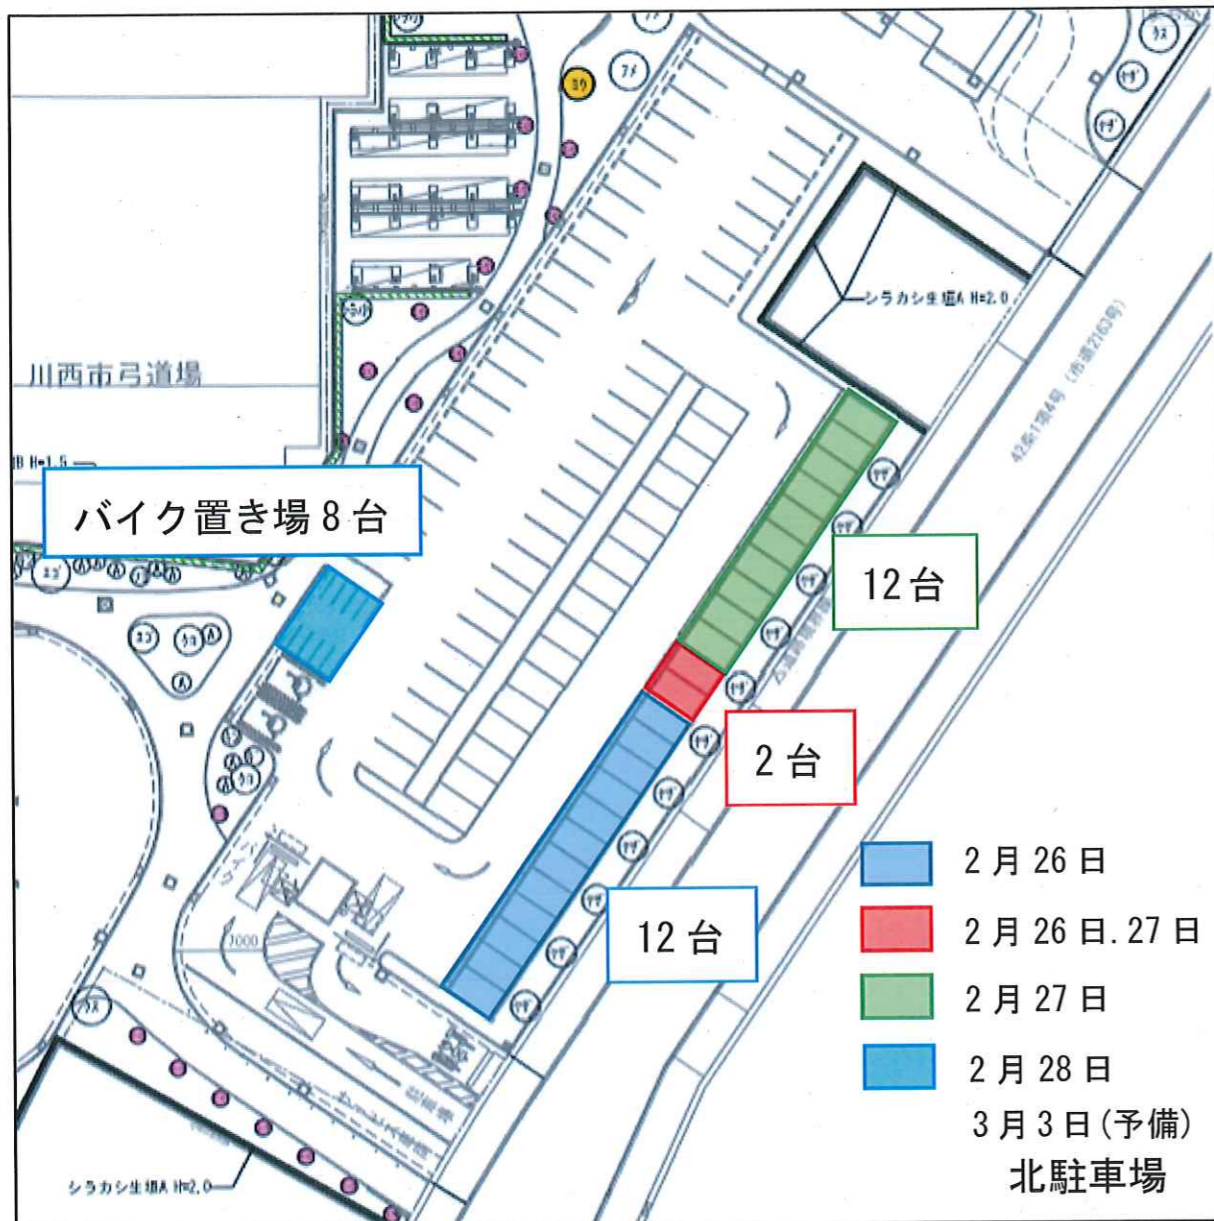

～お知らせ～

植栽植え替え工事に伴う駐車使用禁止エリアについて

- ・期間 2月26日(水)～3月3日(火)
- ・場所 北駐車場エリア 西駐車場エリア ※下図参照

工事期間中は大変ご迷惑をお掛け致しますがご協力よろしくお願い致します。

※工事中はカラーコーンとバーにて区画を行います。