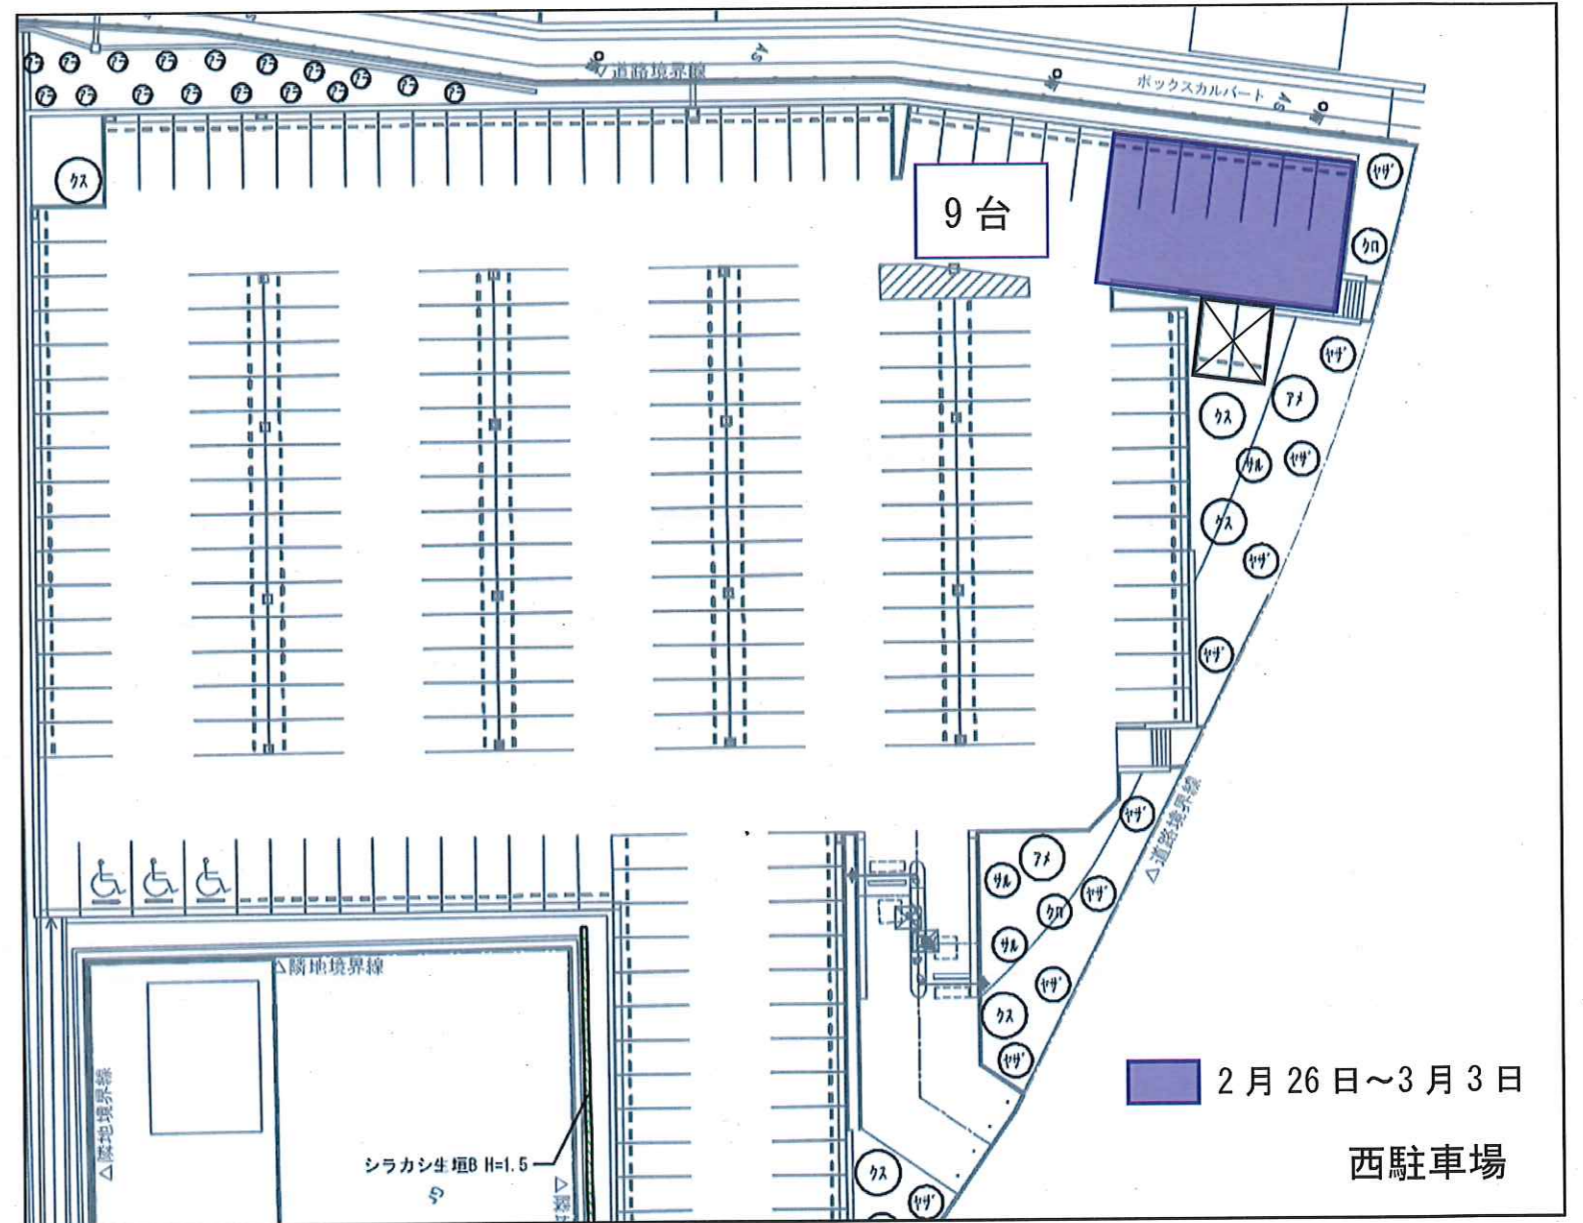

～お知らせ～

植栽植え替え工事に伴う駐車使用禁止エリアについて

- ・期間 2月26日(水)～3月3日(火)
- ・場所 北駐車場エリア 西駐車場エリア ※下図参照

工事期間中は大変ご迷惑をお掛け致しますがご協力よろしくお願い致します。

※工事中はカラーコーンとバーにて区画を行います。